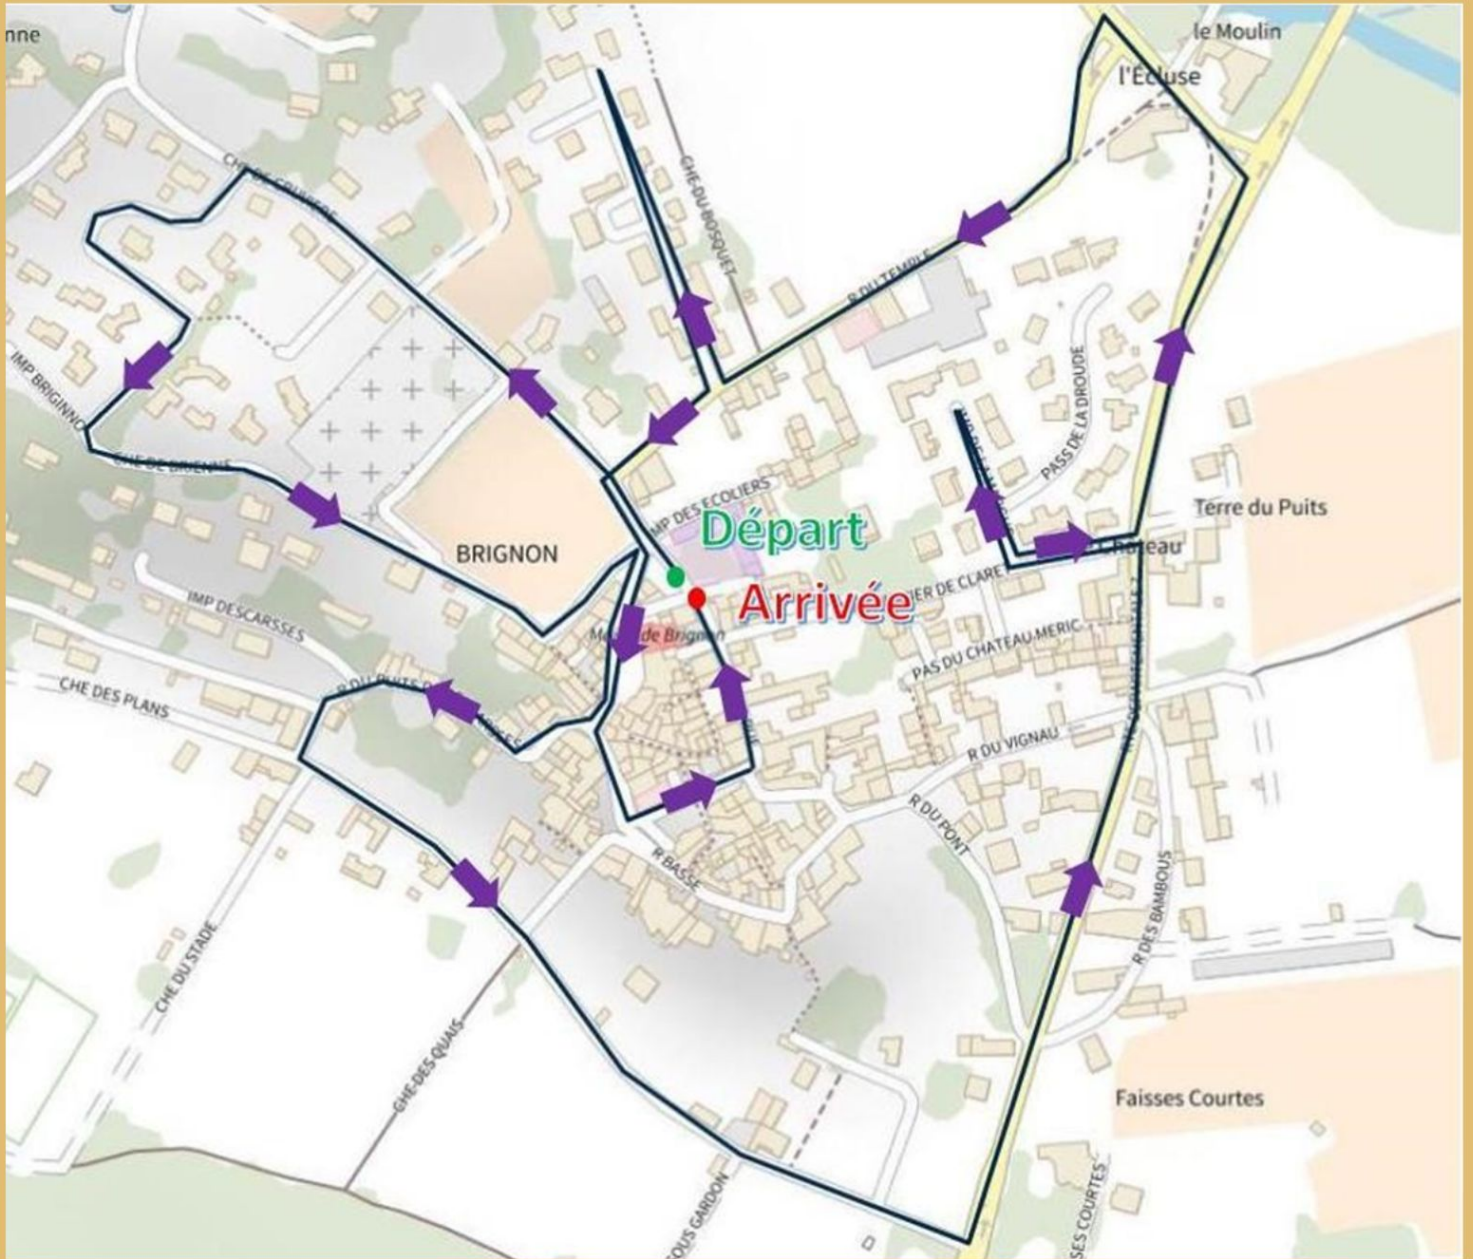

MAIRIE DE  
BRIGNON  
MARCHÉ DE  
NOËL

NOËL DES ENFANTS  
ET COLIS DES AÎNÉS  
DIMANCHE 11 DÉCEMBRE  
2022

À PARTIR DE 14H DANS LE VILLAGE

14H : DÉPART DE LA CALÈCHE DU PÈRE  
NOËL DEVANT L'ÉCOLE. DISTRIBUTION  
DES CADEAUX AUX ENFANTS LE LONG  
DU PARCOURS (CF. VERSO). POSSIBILITÉ  
POUR LES ENFANTS DE FAIRE DES  
TOURS DE CALÈCHE  
OUVERTURE DU MARCHÉ DE NOËL DANS  
LA COUR DE L'ÉCOLE  
16H : RETOUR DE LA CALÈCHE AU PETIT  
BRIGNON. VIN CHAUD, CHOCOLAT  
CHAUD OFFERTS PAR LA MAIRIE

16H30 : LES AÎNÉS PEUVENT RÉCUPÉRER LEUR  
COLIS SUR LE STAND PRÉVU À CET EFFET AU  
MARCHÉ DE NOËL DANS LA COUR DE L'ÉCOLE

17H : CONCERT DE CHANTS DE NOËL DEVANT  
LA BIBLIOTHÈQUE PAR LES ÉLÈVES DE  
L'ÉCOLE DE CHANT D'AMANDINE CHRISTMANN

18H : FERMETURE DU MARCHÉ - LES  
FESTIVITÉS SE POURSUIVront AU PETIT  
BRIGNON

# PARCOURS DE LA CALÈCHE

NE PAS JETER SUR LA VOIE PUBLIQUE